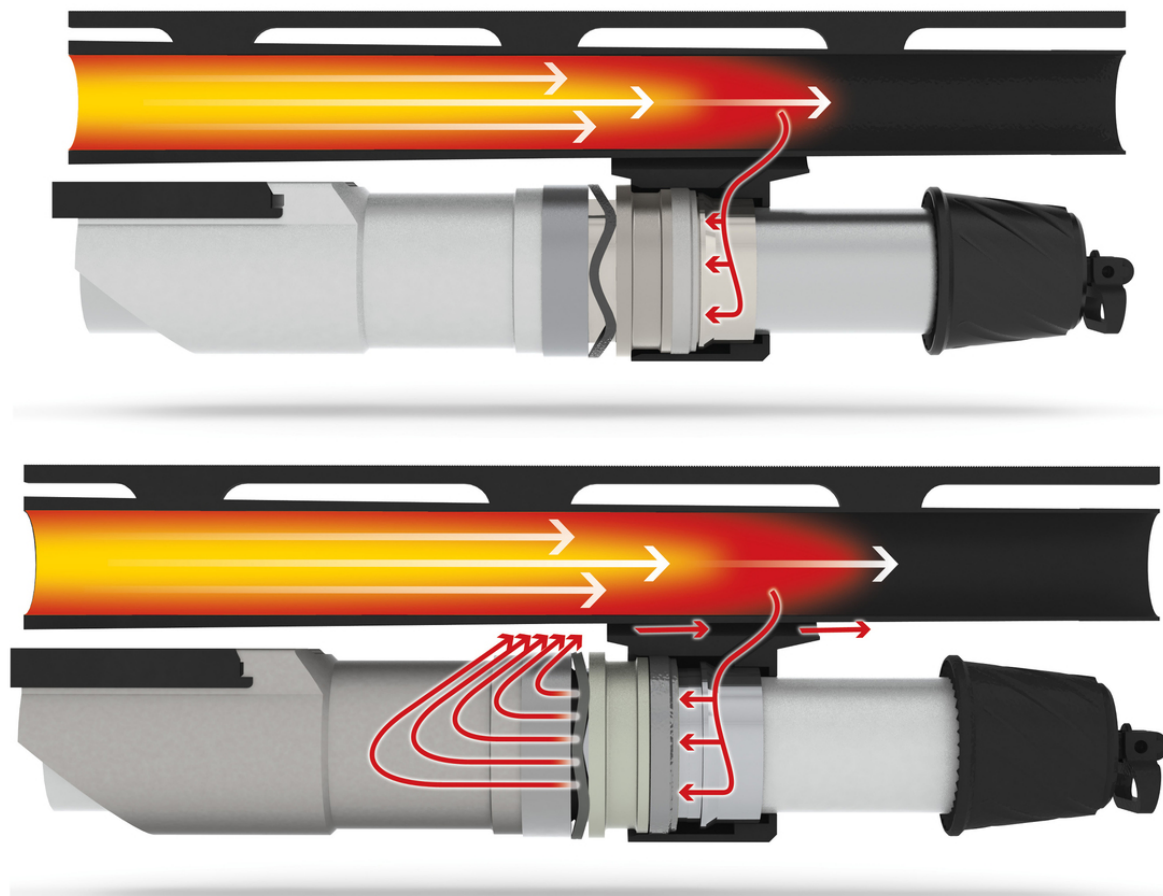

SMART
VALVE PISTON

Fusil semi-auto Hatsan Escort Slug Combo Calibre 12 - gaucher

Prix constaté : 690,00 € TTC

Marque : **Hatsan**

Réf : HAESCORTCOMBOG

Description

Fusil de chasse calibre semi-automatique calibre 12/76 à emprunt de gaz. Dans sa gamme de fusils semi-automatiques Escort, le fabricant turc de fusil de chasse Hatsan, propose une solution polyvalente permettant de chasser à la fois le gros et le petit gibier car livré avec un canon slug et un canon lisse, offrant ainsi deux combinaisons d'où son nom le Hatsan Escort Combo.