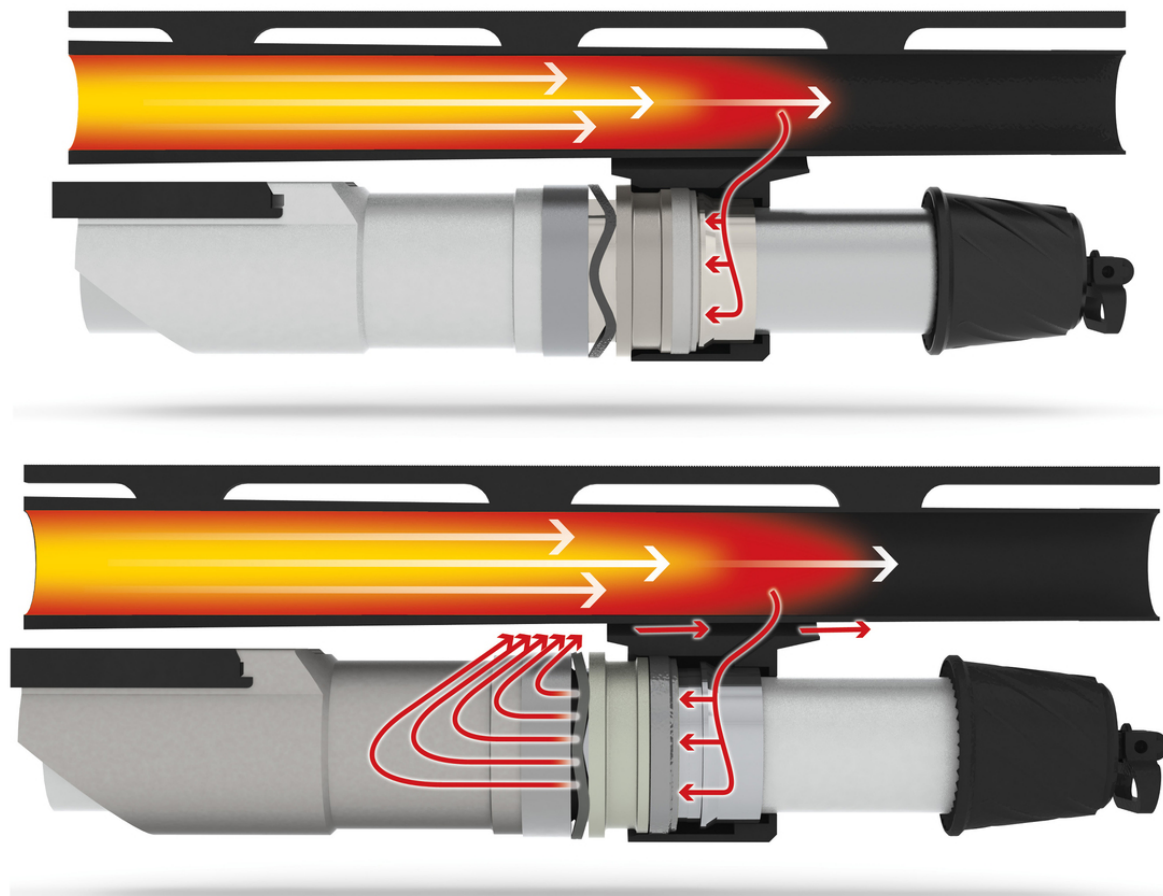

SMART
VALVE PISTON

Fusil semi-auto Hatsan Escort Slug Combo Calibre 12 - droitier

Prix constaté : 690,00 € TTC

Marque : **Hatsan**

Réf : HAESCORTCOMBO

Description

Fusil de chasse calibre semi-automatique calibre 12/76 à emprunt de gaz. Dans sa gamme de fusils semi-automatiques Escort, le fabricant turc de fusil de chasse Hatsan, propose une solution polyvalente permettant de chasser à la fois le gros et le petit gibier car livré avec un canon slug et un canon lisse, offrant ainsi deux combinaisons d'où son nom le Hatsan Escort Combo.